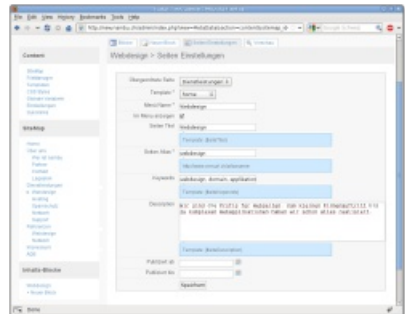

Suchmaschinen

Eine Suchmaschine interessiert nicht, wie toll Ihre Seite aussieht. Neben kurzen und lesbaren URLs wie

http://www.nambu.ch/referenzen/webdesign

können Sie die Meta-Daten jeder Seite individuell anpassen. Eine gute Beschreibung hilft, den relevanten Inhalt Ihrer Seite zu präsentieren.

Wir nehmen die Optimierungen für jede Seite, die wir erstellen, vor. Eine Anmeldung bei den wichtigsten Suchmaschinen wie Google, search.ch, yahoo, bing etc. gehört auch dazu.